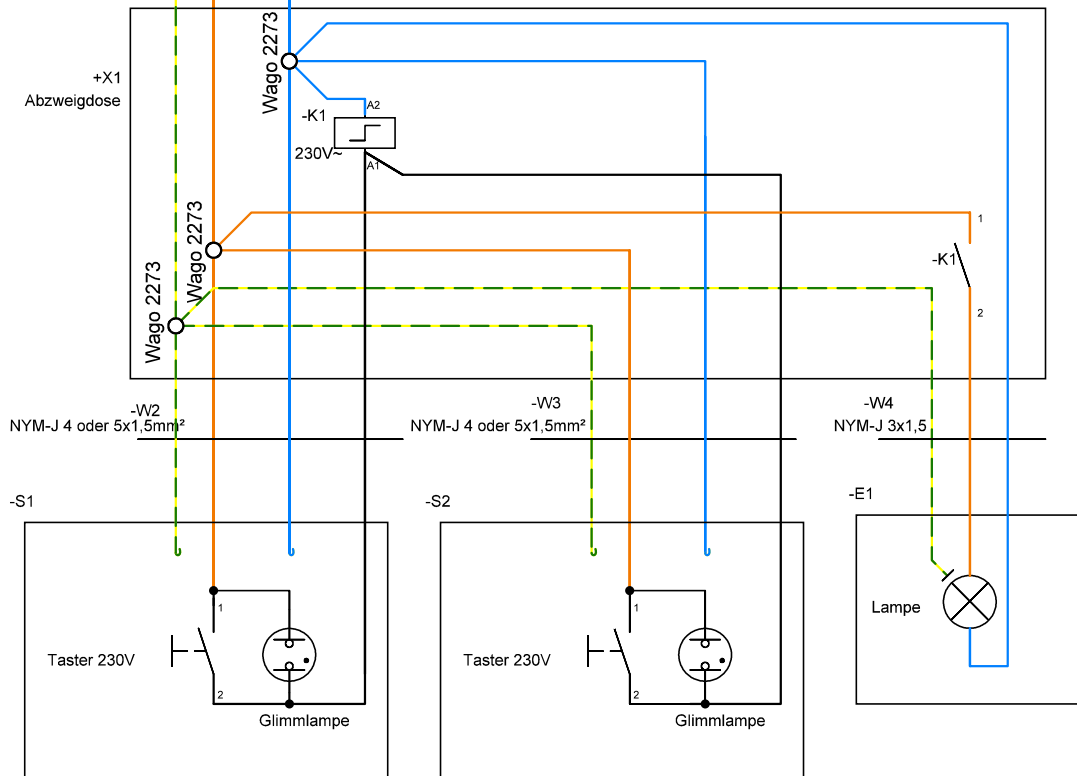

A

B

C

D

+UV1

-W1
NYM-J 3x1,5mm²

+Zimmer1

(Glimmlampen optional als Orientierungshilfe z.B. in Kellergängen)
max. Anzahl Glimmlampen / LEDs siehe Gerätehandbuch des Fernschalters

1

2

3

4

5

6

Änderungen		Datum	Name	Bezeichnung: Tasterschaltung 230V Steuerspannung mit Stromstoßschalter (Fernschalter) in Abzweigdose	Blattzahl:
Datum	Name	gez.:			
		gepr.:			Blatt-Nr.:
				Zeichnungs-Nr.:	