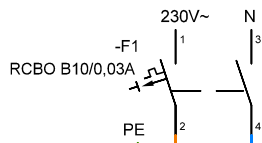

A

B

C

D

+UV1

-W1
NYM-J 3x1,5mm²

+Zimmer1

(Glimmlampen optional als Orientierungshilfe z.B. in Kellergängen)
max. Anzahl Glimmlampen / LEDs siehe Gerätehandbuch des Fernschalters

1

2

3

4

5

6

Änderungen		Datum	Name	Bezeichnung: Tasterschaltung 230V Steuerspannung mit Stromstoßschalter (Fernschalter) in Abzweigdose	Blattzahl:
Datum	Name	gez.:			
		gepr.:			Blatt-Nr.:
				Zeichnungs-Nr.:	